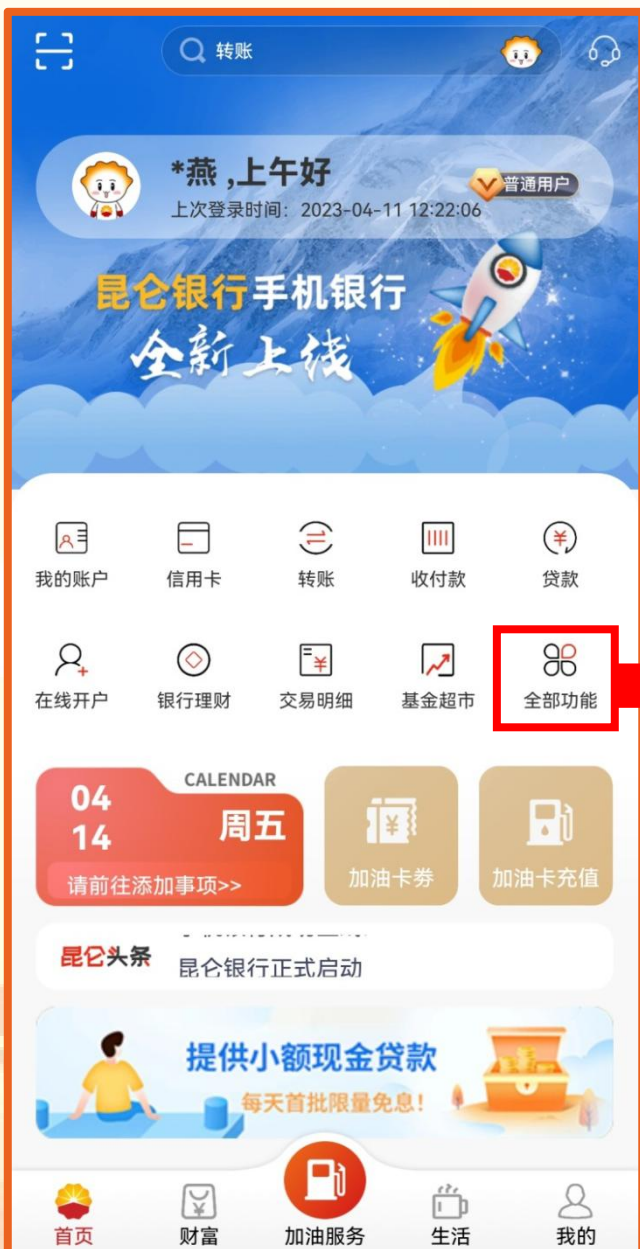

昆仑银行  
Bank of Kunlun

昆仑e达

网络金融系列产品与服务指南

昆仑银行  
Bank of Kunlun

—手机银行查询网点及ATM信息

01/ 网点·ATM查询入口

02/ 网点查询

03/ ATM查询

# 1.网点·ATM查询入口

功能简介：通过此功能可以查询昆仑银行在全国的营业网点及ATM等自助设备所在的具体位置、营业时间、电话等。

查询入口：有两个入口！

(1) 登录手机银行-点击**全部功能**-**生活服务**-**网点·ATM**，即可进入查询页。

(2) 登录手机银行首页-点击**我的**-**业务办理**-**网点ATM查询**，即可进入查询页。